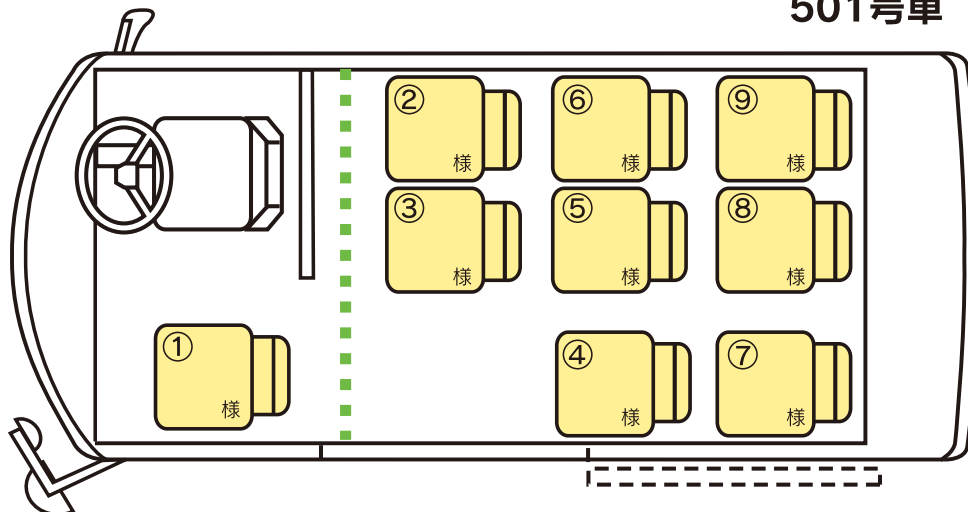

〒819-0001 福岡市西区小戸4-19-20

なか なか いい よ

TEL(092)885-7714

FAX(092)881-4195

年中無休 / 24時間受付

501号車

502・503号車