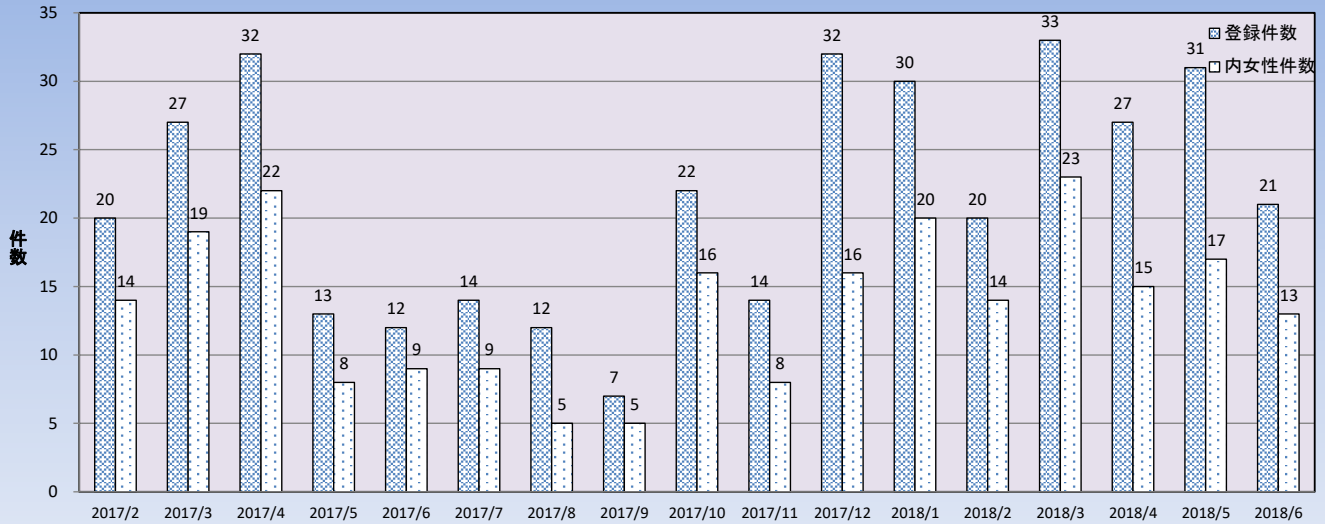

### 西タク無線モバイルサイト登録状況

	2017年01月以前	2017年2月	2017年3月	2017年4月	2017年5月	2017年6月	2017年7月	2017年8月	2017年9月	2017年10月	2017年11月	2017年12月	2018年1月	2018年2月	2018年3月	2018年4月	2018年5月	2018年6月	合計
登録件数	1094	20	27	32	13	12	14	12	7	22	14	32	30	20	33	27	31	21	1461
内女性件数	524	14	19	22	8	9	9	5	5	16	8	16	20	14	23	15	17	13	757
女性比率	47.9	70.0	70.4	68.8	61.5	75.0	64.3	41.7	71.4	72.7	57.1	50.0	66.7	70.0	69.7	55.6	54.8	61.9	51.8

### 西タク無線モバイルサイト登録 ご利用会社別グラフ

	2017年01月以前	2017年2月	2017年3月	2017年4月	2017年5月	2017年6月	2017年7月	2017年8月	2017年9月	2017年10月	2017年11月	2017年12月	2018年1月	2018年2月	2018年3月	2018年4月	2018年5月	2018年6月	合計
姪浜タクシー	487	11	16	18	8	7	7	12	3	14	11	19	21	8	19	16	17	16	710
弥生タクシー	149	4	2	6	3	3	2	4	2	4	4	4	3	0	4	6	3	4	207
大池タクシー	111	1	3	2	1	4	1	2	0	3	2	5	3	4	4	2	6	5	159
城南タクシー	98	7	5	3	2	4	2	3	1	2	4	6	4	2	3	3	6	2	157
無指定	141	2	6	7	3	2	4	0	1	4	2	10	5	7	6	9	6	1	216