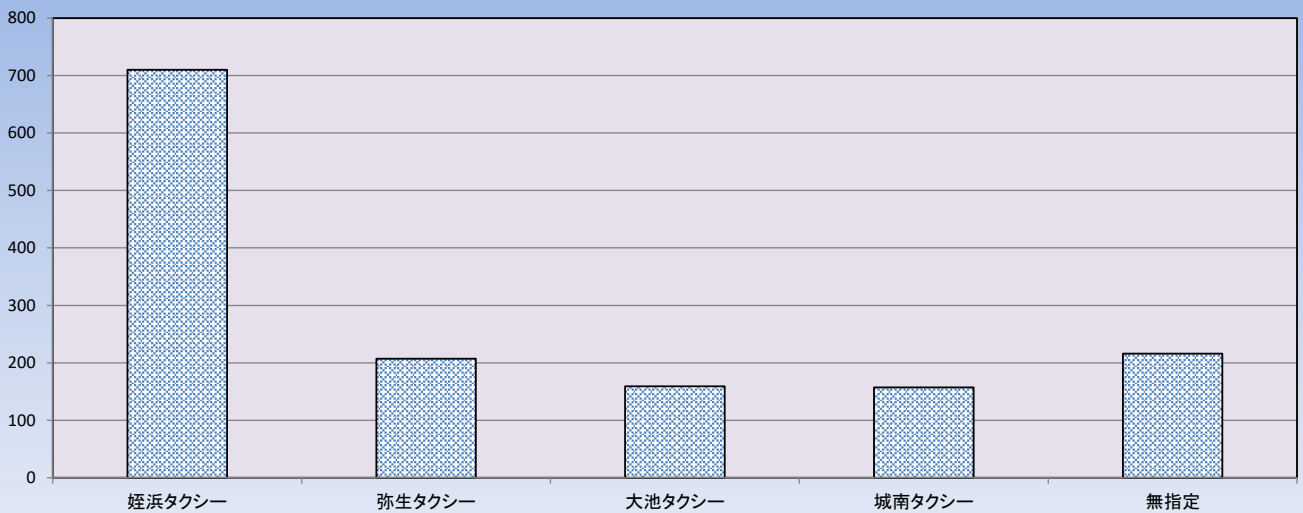

### 西タク無線モバイルサイト登録状況

	2017年01月以前	2017年2月	2017年3月	2017年4月	2017年5月	2017年6月	2017年7月	2017年8月	2017年9月	2017年10月	2017年11月	2017年12月	2018年1月	2018年2月	2018年3月	2018年4月	2018年5月	2018年6月	合計
登録件数	1094	20	27	32	13	12	14	12	7	22	14	32	30	20	33	27	31	21	1461
内女性件数	524	14	19	22	8	9	9	5	5	16	8	16	20	14	23	15	17	13	757
女性比率	47.9	70.0	70.4	68.8	61.5	75.0	64.3	41.7	71.4	72.7	57.1	50.0	66.7	70.0	69.7	55.6	54.8	61.9	51.8

### 西タク無線モバイルサイト登録 ご利用会社別グラフ

	2017年01月以前	2017年2月	2017年3月	2017年4月	2017年5月	2017年6月	2017年7月	2017年8月	2017年9月	2017年10月	2017年11月	2017年12月	2018年1月	2018年2月	2018年3月	2018年4月	2018年5月	2018年6月	合計
姪浜タクシー	487	11	16	18	8	7	7	12	3	14	11	19	21	8	19	16	17	16	710
弥生タクシー	149	4	2	6	3	3	2	4	2	4	4	4	3	0	4	6	3	4	207
大池タクシー	111	1	3	2	1	4	1	2	0	3	2	5	3	4	4	2	6	5	159
城南タクシー	98	7	5	3	2	4	2	3	1	2	4	6	4	2	3	3	6	2	157
無指定	141	2	6	7	3	2	4	0	1	4	2	10	5	7	6	9	6	1	216