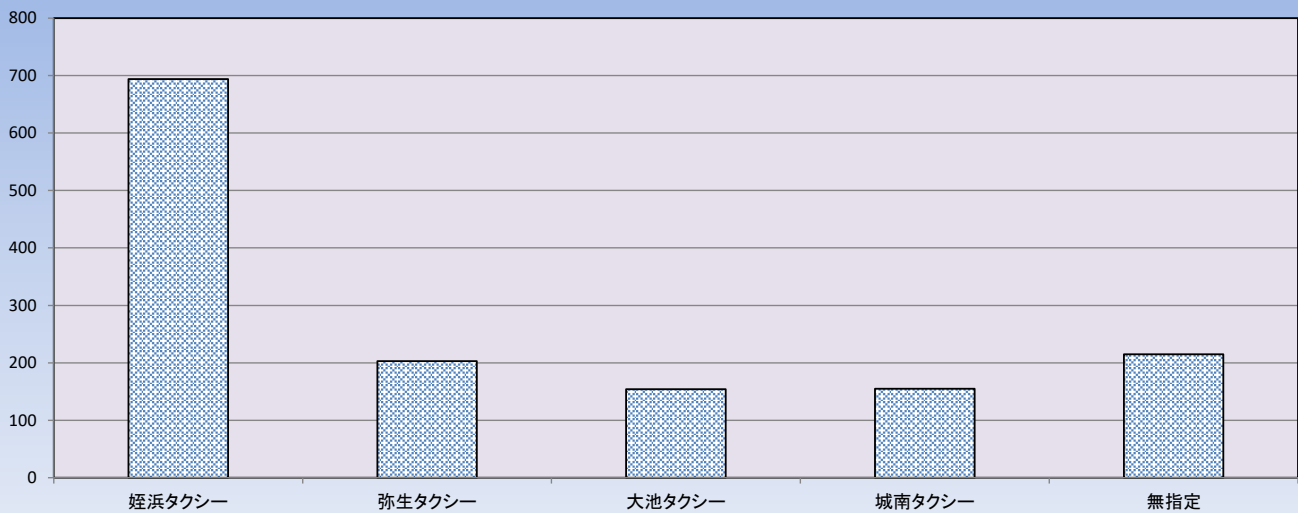

### 西タク無線モバイルサイト登録状況

	2016年12月以前	2017年1月	2017年2月	2017年3月	2017年4月	2017年5月	2017年6月	2017年7月	2017年8月	2017年9月	2017年10月	2017年11月	2017年12月	2018年1月	2018年2月	2018年3月	2018年4月	2018年5月	合計
登録件数	1071	23	20	27	32	13	12	14	12	7	22	14	32	30	20	33	27	31	1440
内女性件数	509	15	14	19	22	8	9	9	5	5	16	8	16	20	14	23	15	17	744
女性比率	47.5	65.2	70.0	70.4	68.8	61.5	75.0	64.3	41.7	71.4	72.7	57.1	50.0	66.7	70.0	69.7	55.6	54.8	51.7

### 西タク無線モバイルサイト登録 ご利用会社別グラフ

	2016年12月以前	2017年1月	2017年2月	2017年3月	2017年4月	2017年5月	2017年6月	2017年7月	2017年8月	2017年9月	2017年10月	2017年11月	2017年12月	2018年1月	2018年2月	2018年3月	2018年4月	2018年5月	合計
姫浜タクシー	474	13	11	16	18	8	7	7	12	3	14	11	19	21	8	19	16	17	694
弥生タクシー	146	3	4	2	6	3	3	2	4	2	4	4	4	3	0	4	6	3	203
大池タクシー	109	2	1	3	2	1	4	1	2	0	3	2	5	3	4	4	2	6	154
城南タクシー	93	5	7	5	3	2	4	2	3	1	2	4	6	4	2	3	3	6	155
無指定	135	6	2	6	7	3	2	4	0	1	4	2	10	5	7	6	9	6	215