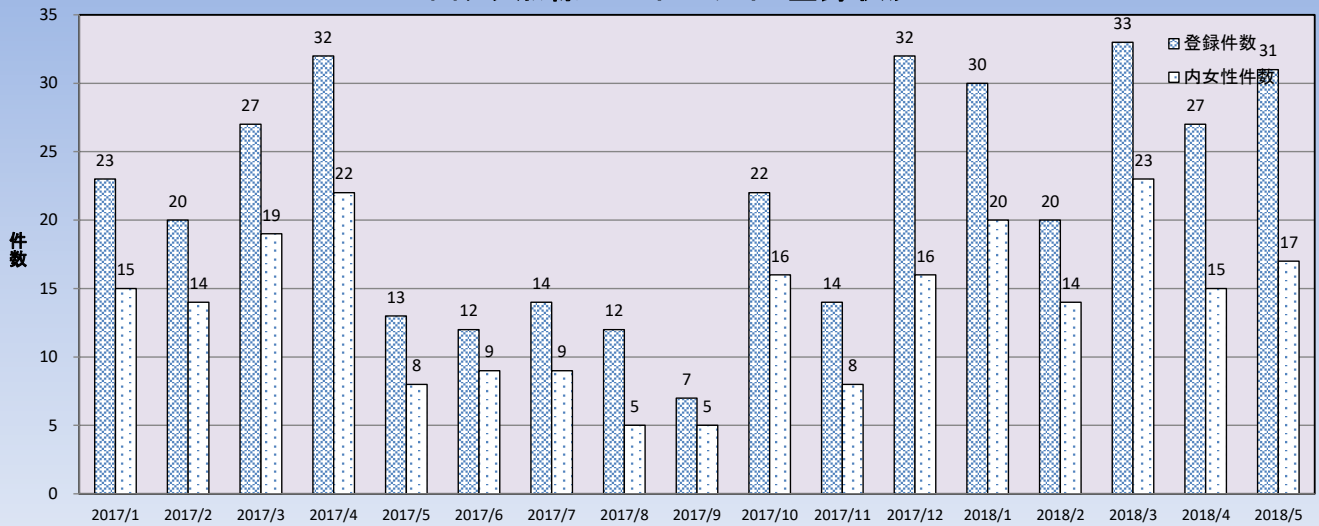

### 西タク無線モバイルサイト登録状況

	2016年12月以前	2017年1月	2017年2月	2017年3月	2017年4月	2017年5月	2017年6月	2017年7月	2017年8月	2017年9月	2017年10月	2017年11月	2017年12月	2018年1月	2018年2月	2018年3月	2018年4月	2018年5月	合計
登録件数	1071	23	20	27	32	13	12	14	12	7	22	14	32	30	20	33	27	31	1440
内女性件数	509	15	14	19	22	8	9	9	5	5	16	8	16	20	14	23	15	17	744
女性比率	47.5	65.2	70.0	70.4	68.8	61.5	75.0	64.3	41.7	71.4	72.7	57.1	50.0	66.7	70.0	69.7	55.6	54.8	51.7

### 西タク無線モバイルサイト登録 ご利用会社別グラフ

	2016年12月以前	2017年1月	2017年2月	2017年3月	2017年4月	2017年5月	2017年6月	2017年7月	2017年8月	2017年9月	2017年10月	2017年11月	2017年12月	2018年1月	2018年2月	2018年3月	2018年4月	2018年5月	合計
姫浜タクシー	474	13	11	16	18	8	7	7	12	3	14	11	19	21	8	19	16	17	694
弥生タクシー	146	3	4	2	6	3	3	2	4	2	4	4	4	3	0	4	6	3	203
大池タクシー	109	2	1	3	2	1	4	1	2	0	3	2	5	3	4	4	2	6	154
城南タクシー	93	5	7	5	3	2	4	2	3	1	2	4	6	4	2	3	3	6	155
無指定	135	6	2	6	7	3	2	4	0	1	4	2	10	5	7	6	9	6	215