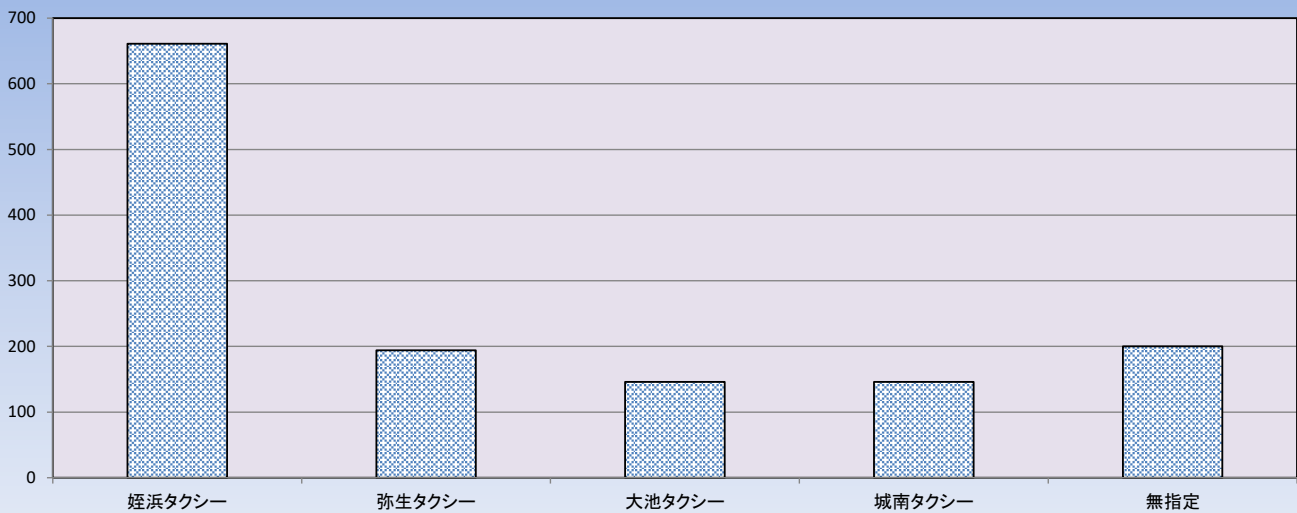

西タク無線モバイルサイト登録状況

	2016年10月以前	2016年11月	2016年12月	2017年1月	2017年2月	2017年3月	2017年4月	2017年5月	2017年6月	2017年7月	2017年8月	2017年9月	2017年10月	2017年11月	2017年12月	2018年1月	2018年2月	2018年3月	合計
登録件数	1044	8	19	23	20	27	32	13	12	14	12	7	22	14	32	30	20	33	1382
内女性件数	486	7	16	15	14	19	22	8	9	9	5	5	16	8	16	20	14	23	712
女性比率	46.6	87.5	84.2	65.2	70.0	70.4	68.8	61.5	75.0	64.3	41.7	71.4	72.7	57.1	50.0	66.7	70.0	69.7	51.5

西タク無線モバイルサイト登録 ご利用会社別グラフ

	2016年10月以前	2016年11月	2016年12月	2017年1月	2017年2月	2017年3月	2017年4月	2017年5月	2017年6月	2017年7月	2017年8月	2017年9月	2017年10月	2017年11月	2017年12月	2018年1月	2018年2月	2018年3月	合計
姪浜タクシー	458	3	13	13	11	16	18	8	7	7	12	3	14	11	19	21	8	19	661
弥生タクシー	141	1	4	3	4	2	6	3	3	2	4	2	4	4	4	3	0	4	194
大池タクシー	101	2	6	2	1	3	2	1	4	1	2	0	3	2	5	3	4	4	146
城南タクシー	88	1	4	5	7	5	3	2	4	2	3	1	2	4	6	4	2	3	146
無指定	129	3	3	6	2	6	7	3	2	4	0	1	4	2	10	5	7	6	200