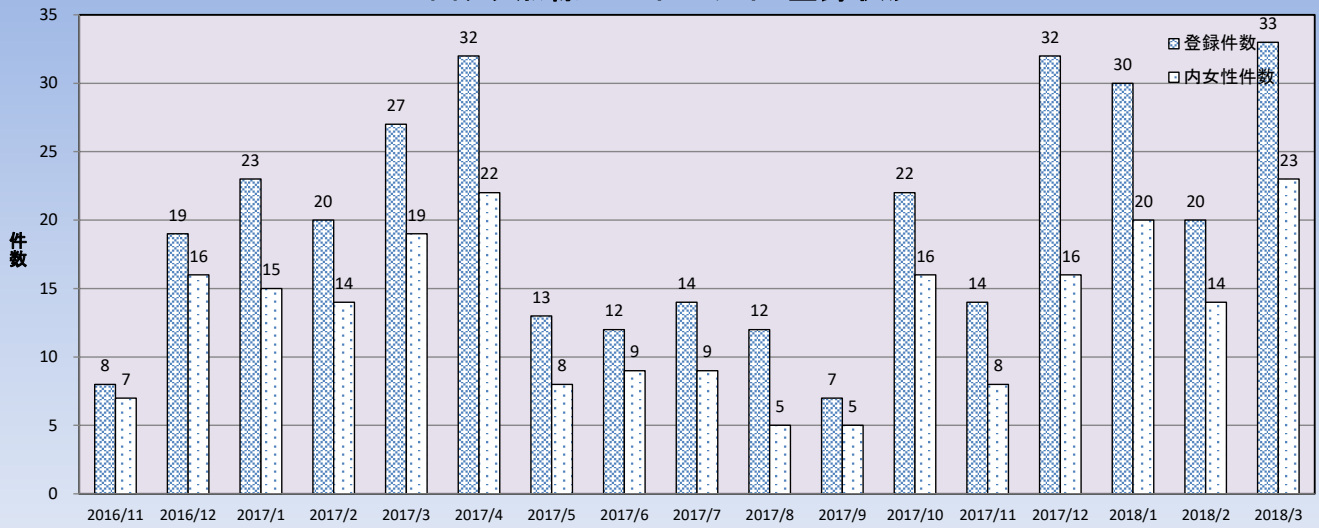

西タク無線モバイルサイト登録状況

	2016年10月以前	2016年11月	2016年12月	2017年1月	2017年2月	2017年3月	2017年4月	2017年5月	2017年6月	2017年7月	2017年8月	2017年9月	2017年10月	2017年11月	2017年12月	2018年1月	2018年2月	2018年3月	合計
登録件数	1044	8	19	23	20	27	32	13	12	14	12	7	22	14	32	30	20	33	1382
内女性件数	486	7	16	15	14	19	22	8	9	9	5	5	16	8	16	20	14	23	712
女性比率	46.6	87.5	84.2	65.2	70.0	70.4	68.8	61.5	75.0	64.3	41.7	71.4	72.7	57.1	50.0	66.7	70.0	69.7	51.5

西タク無線モバイルサイト登録 ご利用会社別グラフ

	2016年10月以前	2016年11月	2016年12月	2017年1月	2017年2月	2017年3月	2017年4月	2017年5月	2017年6月	2017年7月	2017年8月	2017年9月	2017年10月	2017年11月	2017年12月	2018年1月	2018年2月	2018年3月	合計
姪浜タクシー	458	3	13	13	11	16	18	8	7	7	12	3	14	11	19	21	8	19	661
弥生タクシー	141	1	4	3	4	2	6	3	3	2	4	2	4	4	4	3	0	4	194
大池タクシー	101	2	6	2	1	3	2	1	4	1	2	0	3	2	5	3	4	4	146
城南タクシー	88	1	4	5	7	5	3	2	4	2	3	1	2	4	6	4	2	3	146
無指定	129	3	3	6	2	6	7	3	2	4	0	1	4	2	10	5	7	6	200