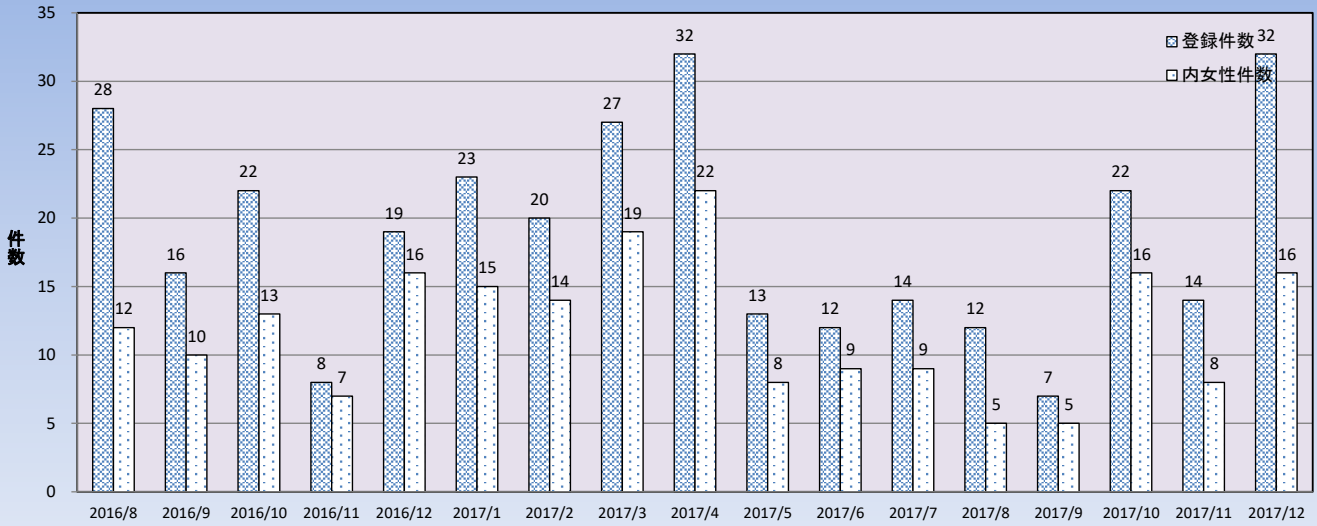

### 西タク無線モバイルサイト登録状況

	2016年07月以前	2016年8月	2016年9月	2016年10月	2016年11月	2016年12月	2017年1月	2017年2月	2017年3月	2017年4月	2017年5月	2017年6月	2017年7月	2017年8月	2017年9月	2017年10月	2017年11月	2017年12月	合計
登録件数	978	28	16	22	8	19	23	20	27	32	13	12	14	12	7	22	14	32	1299
内女性件数	451	12	10	13	7	16	15	14	19	22	8	9	9	5	5	16	8	16	655
女性比率	46.1	42.9	62.5	59.1	87.5	84.2	65.2	70.0	70.4	68.8	61.5	75.0	64.3	41.7	71.4	72.7	57.1	50.0	50.4

### 西タク無線モバイルサイト登録 ご利用会社別グラフ

	2016年07月以前	2016年8月	2016年9月	2016年10月	2016年11月	2016年12月	2017年1月	2017年2月	2017年3月	2017年4月	2017年5月	2017年6月	2017年7月	2017年8月	2017年9月	2017年10月	2017年11月	2017年12月	合計
姪浜タクシー	426	22	10	14	3	13	13	11	16	18	8	7	7	12	3	14	11	19	627
弥生タクシー	131	6	4	5	1	4	3	4	2	6	3	3	2	4	2	4	4	4	192
大池タクシー	96	3	2	3	2	6	2	1	3	2	1	4	1	2	0	3	2	5	138
城南タクシー	78	7	3	5	1	4	5	7	5	3	2	4	2	3	1	2	4	6	142
無指定	122	2	5	3	3	3	6	2	6	7	3	2	4	0	1	4	2	10	185