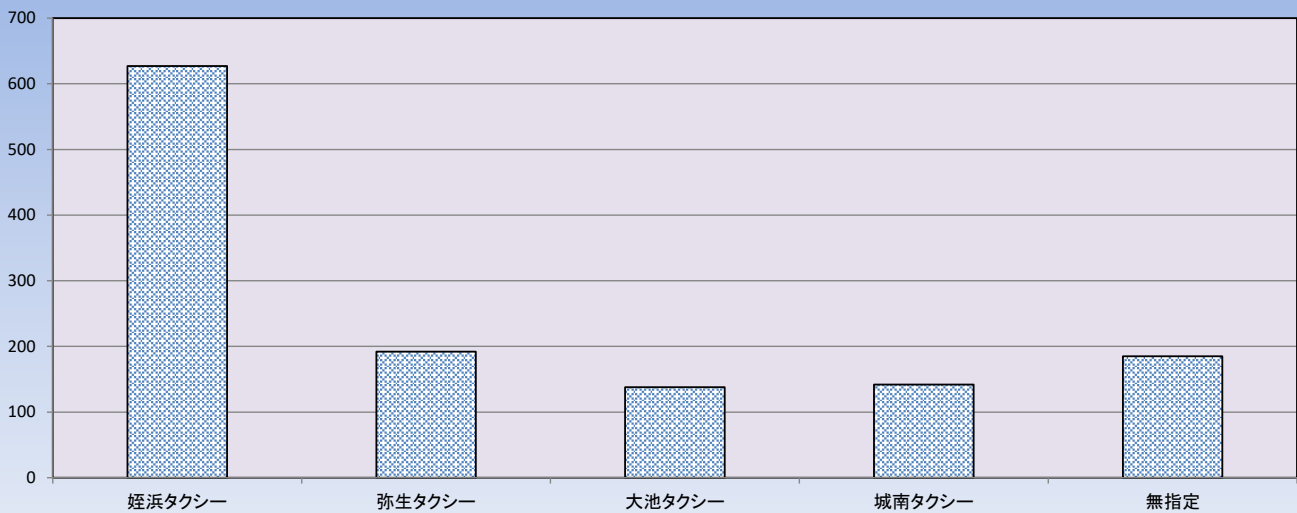

### 西タク無線モバイルサイト登録状況

	2016年07月以前	2016年8月	2016年9月	2016年10月	2016年11月	2016年12月	2017年1月	2017年2月	2017年3月	2017年4月	2017年5月	2017年6月	2017年7月	2017年8月	2017年9月	2017年10月	2017年11月	2017年12月	合計
登録件数	978	28	16	22	8	19	23	20	27	32	13	12	14	12	7	22	14	32	1299
内女性件数	451	12	10	13	7	16	15	14	19	22	8	9	9	5	5	16	8	16	655
女性比率	46.1	42.9	62.5	59.1	87.5	84.2	65.2	70.0	70.4	68.8	61.5	75.0	64.3	41.7	71.4	72.7	57.1	50.0	50.4

### 西タク無線モバイルサイト登録 ご利用会社別グラフ

	2016年07月以前	2016年8月	2016年9月	2016年10月	2016年11月	2016年12月	2017年1月	2017年2月	2017年3月	2017年4月	2017年5月	2017年6月	2017年7月	2017年8月	2017年9月	2017年10月	2017年11月	2017年12月	合計
姪浜タクシー	426	22	10	14	3	13	13	11	16	18	8	7	7	12	3	14	11	19	627
弥生タクシー	131	6	4	5	1	4	3	4	2	6	3	3	2	4	2	4	4	4	192
大池タクシー	96	3	2	3	2	6	2	1	3	2	1	4	1	2	0	3	2	5	138
城南タクシー	78	7	3	5	1	4	5	7	5	3	2	4	2	3	1	2	4	6	142
無指定	122	2	5	3	3	3	6	2	6	7	3	2	4	0	1	4	2	10	185