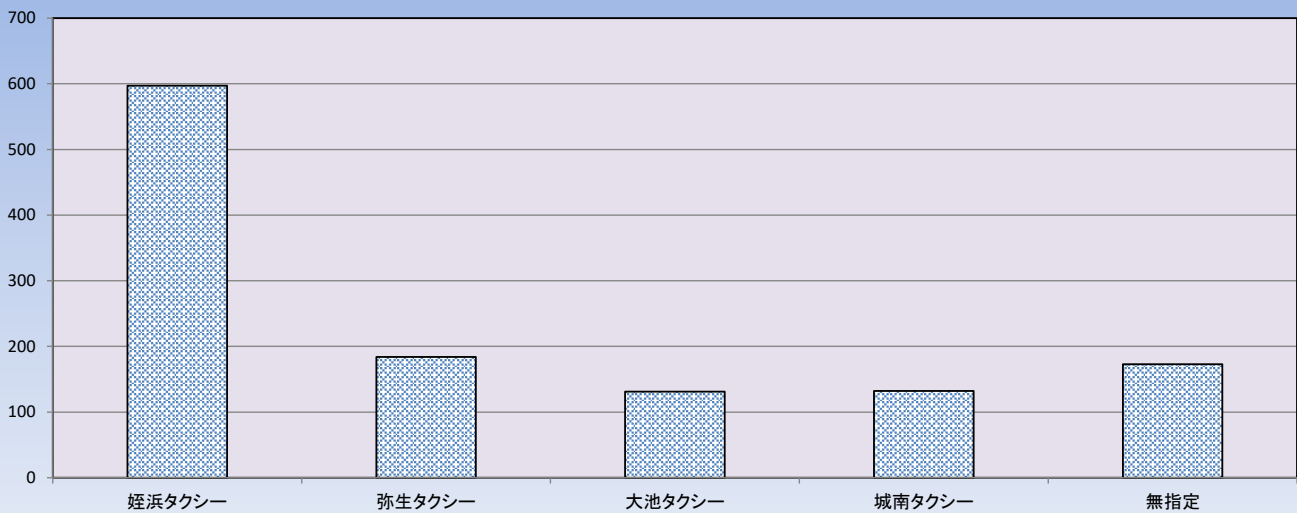

西タク無線モバイルサイト登録状況

	2016年05月以前	2016年6月	2016年7月	2016年8月	2016年9月	2016年10月	2016年11月	2016年12月	2017年1月	2017年2月	2017年3月	2017年4月	2017年5月	2017年6月	2017年7月	2017年8月	2017年9月	2017年10月	合計
登録件数	929	32	17	28	16	22	8	19	23	20	27	32	13	12	14	12	7	22	1253
内女性件数	424	19	8	12	10	13	7	16	15	14	19	22	8	9	9	5	5	16	631
女性比率	45.6	59.4	47.1	42.9	62.5	59.1	87.5	84.2	65.2	70.0	70.4	68.8	61.5	75.0	64.3	41.7	71.4	72.7	50.4

西タク無線モバイルサイト登録 ご利用会社別グラフ

	2016年05月以前	2016年6月	2016年7月	2016年8月	2016年9月	2016年10月	2016年11月	2016年12月	2017年1月	2017年2月	2017年3月	2017年4月	2017年5月	2017年6月	2017年7月	2017年8月	2017年9月	2017年10月	合計
姪浜タクシー	393	19	14	22	10	14	3	13	13	11	16	18	8	7	7	12	3	14	597
弥生タクシー	126	4	1	6	4	5	1	4	3	4	2	6	3	3	2	4	2	4	184
大池タクシー	91	4	1	3	2	3	2	6	2	1	3	2	1	4	1	2	0	3	131
城南タクシー	73	3	2	7	3	5	1	4	5	7	5	3	2	4	2	3	1	2	132
無指定	112	8	2	2	5	3	3	3	6	2	6	7	3	2	4	0	1	4	173