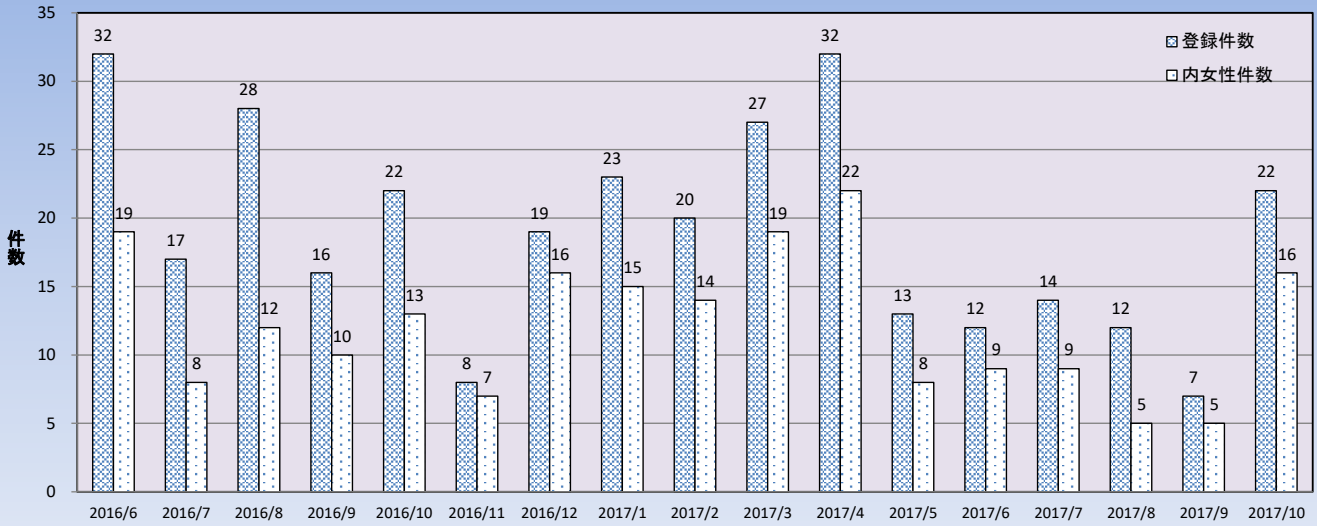

西タク無線モバイルサイト登録状況

	2016年05月以前	2016年6月	2016年7月	2016年8月	2016年9月	2016年10月	2016年11月	2016年12月	2017年1月	2017年2月	2017年3月	2017年4月	2017年5月	2017年6月	2017年7月	2017年8月	2017年9月	2017年10月	合計
登録件数	929	32	17	28	16	22	8	19	23	20	27	32	13	12	14	12	7	22	1253
内女性件数	424	19	8	12	10	13	7	16	15	14	19	22	8	9	9	5	5	16	631
女性比率	45.6	59.4	47.1	42.9	62.5	59.1	87.5	84.2	65.2	70.0	70.4	68.8	61.5	75.0	64.3	41.7	71.4	72.7	50.4

西タク無線モバイルサイト登録 ご利用会社別グラフ

	2016年05月以前	2016年6月	2016年7月	2016年8月	2016年9月	2016年10月	2016年11月	2016年12月	2017年1月	2017年2月	2017年3月	2017年4月	2017年5月	2017年6月	2017年7月	2017年8月	2017年9月	2017年10月	合計
姪浜タクシー	393	19	14	22	10	14	3	13	13	11	16	18	8	7	7	12	3	14	597
弥生タクシー	126	4	1	6	4	5	1	4	3	4	2	6	3	3	2	4	2	4	184
大池タクシー	91	4	1	3	2	3	2	6	2	1	3	2	1	4	1	2	0	3	131
城南タクシー	73	3	2	7	3	5	1	4	5	7	5	3	2	4	2	3	1	2	132
無指定	112	8	2	2	5	3	3	3	6	2	6	7	3	2	4	0	1	4	173