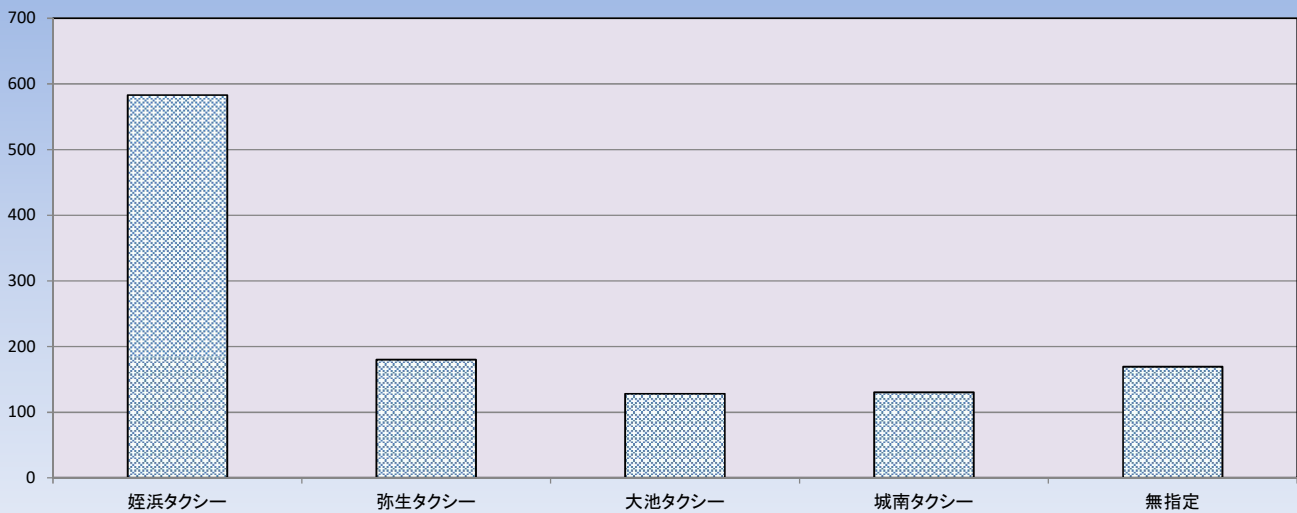

### 西タク無線モバイルサイト登録状況

	2016年04月以前	2016年5月	2016年6月	2016年7月	2016年8月	2016年9月	2016年10月	2016年11月	2016年12月	2017年1月	2017年2月	2017年3月	2017年4月	2017年5月	2017年6月	2017年7月	2017年8月	2017年9月	合計
登録件数	904	25	32	17	28	16	22	8	19	23	20	27	32	13	12	14	12	7	1231
内女性件数	413	11	19	8	12	10	13	7	16	15	14	19	22	8	9	9	5	5	615
女性比率	45.7	44.0	59.4	47.1	42.9	62.5	59.1	87.5	84.2	65.2	70.0	70.4	68.8	61.5	75.0	64.3	41.7	71.4	50.0

### 西タク無線モバイルサイト登録 ご利用会社別グラフ

	2016年04月以前	2016年5月	2016年6月	2016年7月	2016年8月	2016年9月	2016年10月	2016年11月	2016年12月	2017年1月	2017年2月	2017年3月	2017年4月	2017年5月	2017年6月	2017年7月	2017年8月	2017年9月	合計
姪浜タクシー	375	18	19	14	22	10	14	3	13	13	11	16	18	8	7	7	12	3	583
弥生タクシー	119	7	4	1	6	4	5	1	4	3	4	2	6	3	3	2	4	2	180
大池タクシー	85	6	4	1	3	2	3	2	6	2	1	3	2	1	4	1	2	0	128
城南タクシー	70	3	3	2	7	3	5	1	4	5	7	5	3	2	4	2	3	1	130
無指定	108	4	8	2	2	5	3	3	3	6	2	6	7	3	2	4	0	1	169