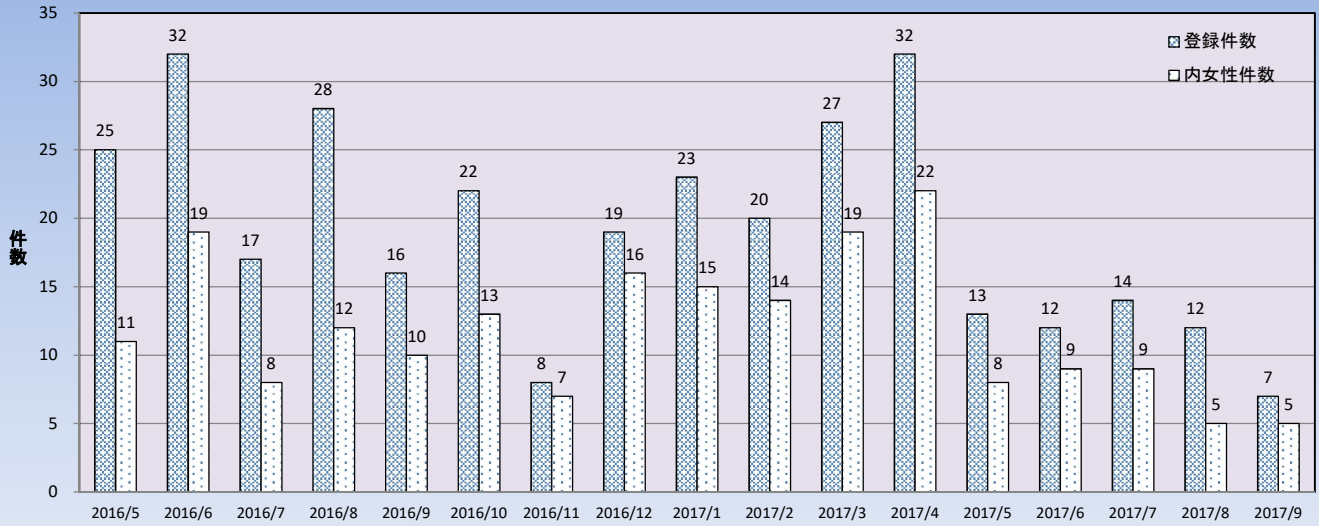

### 西タク無線モバイルサイト登録状況

	2016年04月以前	2016年5月	2016年6月	2016年7月	2016年8月	2016年9月	2016年10月	2016年11月	2016年12月	2017年1月	2017年2月	2017年3月	2017年4月	2017年5月	2017年6月	2017年7月	2017年8月	2017年9月	合計
登録件数	904	25	32	17	28	16	22	8	19	23	20	27	32	13	12	14	12	7	1231
内女性件数	413	11	19	8	12	10	13	7	16	15	14	19	22	8	9	9	5	5	615
女性比率	45.7	44.0	59.4	47.1	42.9	62.5	59.1	87.5	84.2	65.2	70.0	70.4	68.8	61.5	75.0	64.3	41.7	71.4	50.0

### 西タク無線モバイルサイト登録 ご利用会社別グラフ

	2016年04月以前	2016年5月	2016年6月	2016年7月	2016年8月	2016年9月	2016年10月	2016年11月	2016年12月	2017年1月	2017年2月	2017年3月	2017年4月	2017年5月	2017年6月	2017年7月	2017年8月	2017年9月	合計
姪浜タクシー	375	18	19	14	22	10	14	3	13	13	11	16	18	8	7	7	12	3	583
弥生タクシー	119	7	4	1	6	4	5	1	4	3	4	2	6	3	3	2	4	2	180
大池タクシー	85	6	4	1	3	2	3	2	6	2	1	3	2	1	4	1	2	0	128
城南タクシー	70	3	3	2	7	3	5	1	4	5	7	5	3	2	4	2	3	1	130
無指定	108	4	8	2	2	5	3	3	3	6	2	6	7	3	2	4	0	1	169