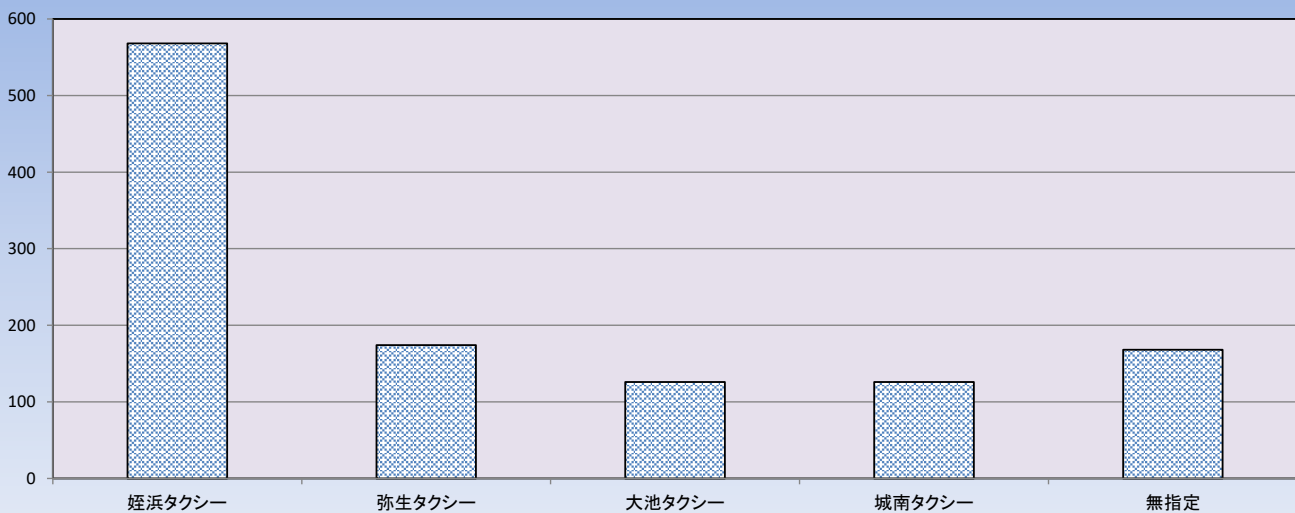

### 西タク無線モバイルサイト登録状況

	2016年02月以前	2016年3月	2016年4月	2016年5月	2016年6月	2016年7月	2016年8月	2016年9月	2016年10月	2016年11月	2016年12月	2017年1月	2017年2月	2017年3月	2017年4月	2017年5月	2017年6月	2017年7月	合計
登録件数	864	19	21	25	32	17	28	16	22	8	19	23	20	27	32	13	12	14	1212
内女性件数	390	10	13	11	19	8	12	10	13	7	16	15	14	19	22	8	9	9	605
女性比率	45.1	52.6	61.9	44.0	59.4	47.1	42.9	62.5	59.1	87.5	84.2	65.2	70.0	70.4	68.8	61.5	75.0	64.3	49.9

### 西タク無線モバイルサイト登録 ご利用会社別グラフ

	2016年02月以前	2016年3月	2016年4月	2016年5月	2016年6月	2016年7月	2016年8月	2016年9月	2016年10月	2016年11月	2016年12月	2017年1月	2017年2月	2017年3月	2017年4月	2017年5月	2017年6月	2017年7月	合計
姪浜タクシー	349	10	16	18	19	14	22	10	14	3	13	13	11	16	18	8	7	7	568
弥生タクシー	112	4	3	7	4	1	6	4	5	1	4	3	4	2	6	3	3	2	174
大池タクシー	80	2	3	6	4	1	3	2	3	2	6	2	1	3	2	1	4	1	126
城南タクシー	65	4	1	3	3	2	7	3	5	1	4	5	7	5	3	2	4	2	126
無指定	102	2	4	4	8	2	2	5	3	3	3	6	2	6	7	3	2	4	168