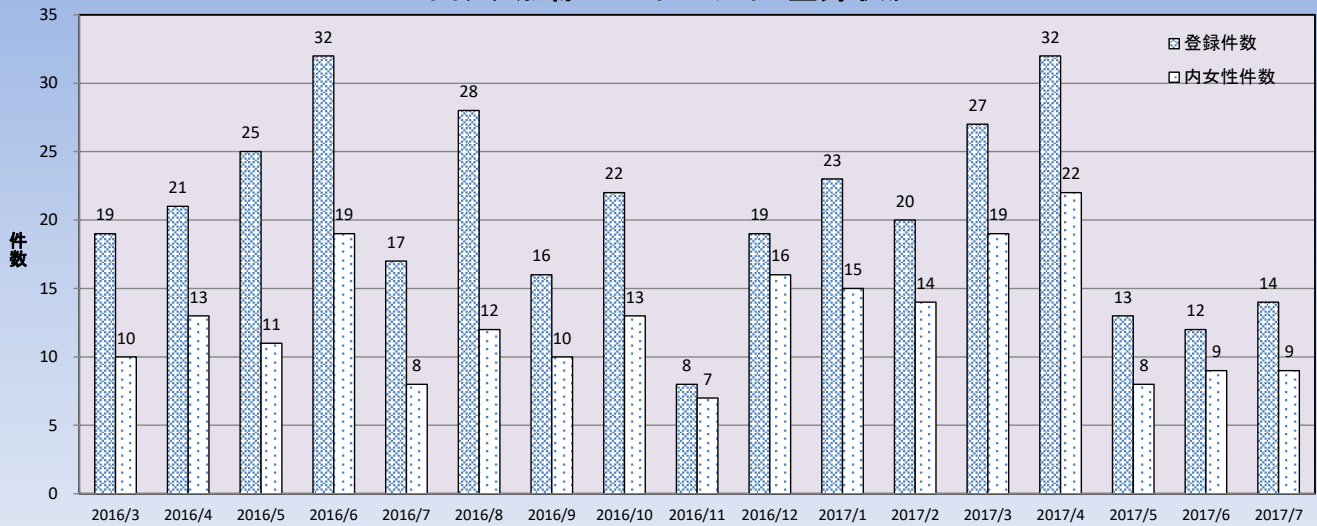

### 西タク無線モバイルサイト登録状況

	2016年02月以前	2016年3月	2016年4月	2016年5月	2016年6月	2016年7月	2016年8月	2016年9月	2016年10月	2016年11月	2016年12月	2017年1月	2017年2月	2017年3月	2017年4月	2017年5月	2017年6月	2017年7月	合計
登録件数	864	19	21	25	32	17	28	16	22	8	19	23	20	27	32	13	12	14	1212
内女性件数	390	10	13	11	19	8	12	10	13	7	16	15	14	19	22	8	9	9	605
女性比率	45.1	52.6	61.9	44.0	59.4	47.1	42.9	62.5	59.1	87.5	84.2	65.2	70.0	70.4	68.8	61.5	75.0	64.3	49.9

### 西タク無線モバイルサイト登録 ご利用会社別グラフ

	2016年02月以前	2016年3月	2016年4月	2016年5月	2016年6月	2016年7月	2016年8月	2016年9月	2016年10月	2016年11月	2016年12月	2017年1月	2017年2月	2017年3月	2017年4月	2017年5月	2017年6月	2017年7月	合計
姪浜タクシー	349	10	16	18	19	14	22	10	14	3	13	13	11	16	18	8	7	7	568
弥生タクシー	112	4	3	7	4	1	6	4	5	1	4	3	4	2	6	3	3	2	174
大池タクシー	80	2	3	6	4	1	3	2	3	2	6	2	1	3	2	1	4	1	126
城南タクシー	65	4	1	3	3	2	7	3	5	1	4	5	7	5	3	2	4	2	126
無指定	102	2	4	4	8	2	2	5	3	3	3	6	2	6	7	3	2	4	168