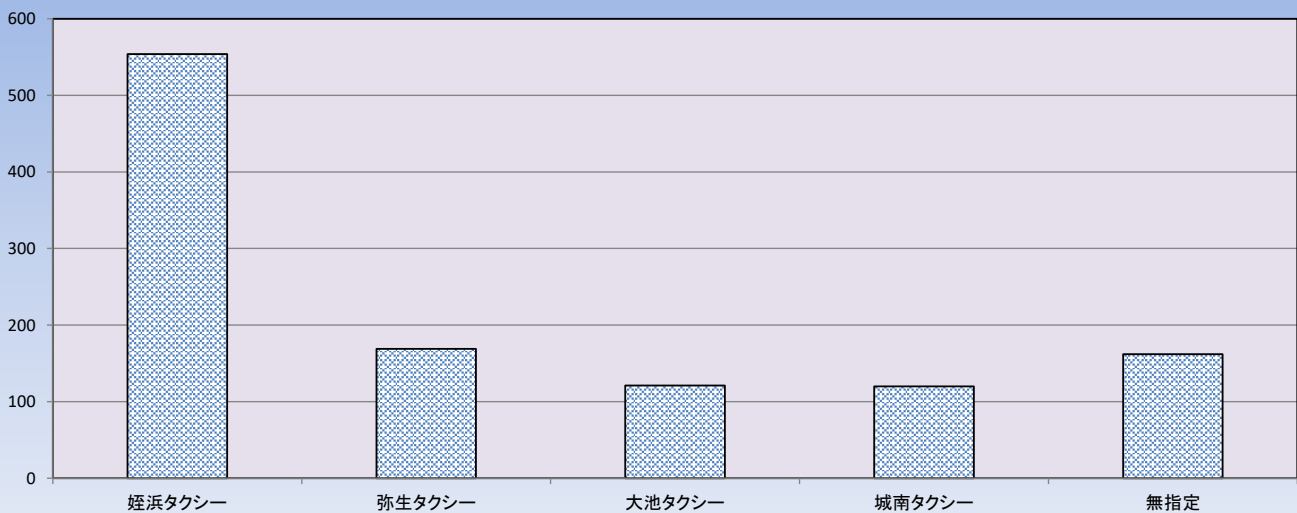

西タク無線モバイルサイト登録状況

	2015年12月以前	2016年1月	2016年2月	2016年3月	2016年4月	2016年5月	2016年6月	2016年7月	2016年8月	2016年9月	2016年10月	2016年11月	2016年12月	2017年1月	2017年2月	2017年3月	2017年4月	2017年5月	合計
登録件数	807	39	18	19	21	25	32	17	28	16	22	8	19	23	20	27	32	13	1186
内女性件数	349	28	13	10	13	11	19	8	12	10	13	7	16	15	14	19	22	8	587
女性比率	43.2	71.8	72.2	52.6	61.9	44.0	59.4	47.1	42.9	62.5	59.1	87.5	84.2	65.2	70.0	70.4	68.8	61.5	49.5

西タク無線モバイルサイト登録 ご利用会社別グラフ

	2015年12月以前	2016年1月	2016年2月	2016年3月	2016年4月	2016年5月	2016年6月	2016年7月	2016年8月	2016年9月	2016年10月	2016年11月	2016年12月	2017年1月	2017年2月	2017年3月	2017年4月	2017年5月	合計
姪浜タクシー	316	24	9	10	16	18	19	14	22	10	14	3	13	13	11	16	18	8	554
弥生タクシー	104	5	3	4	3	7	4	1	6	4	5	1	4	3	4	2	6	3	169
大池タクシー	72	4	4	2	3	6	4	1	3	2	3	2	6	2	1	3	2	1	121
城南タクシー	57	4	4	4	1	3	3	2	7	3	5	1	4	5	7	5	3	2	120
無指定	91	7	4	2	4	4	8	2	2	5	3	3	3	6	2	6	7	3	162