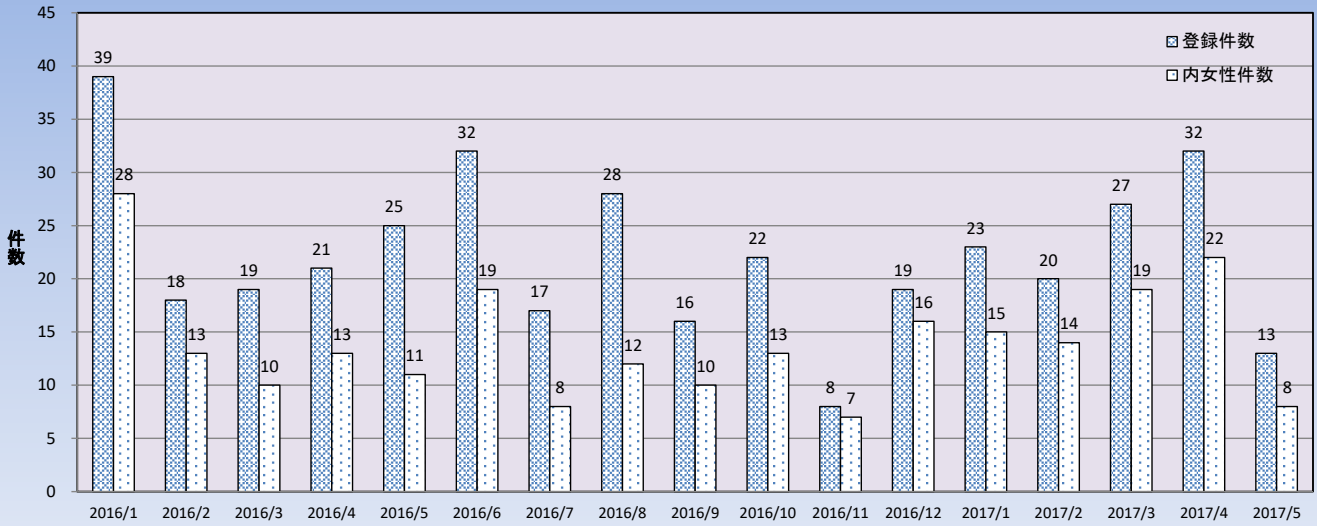

西タク無線モバイルサイト登録状況

	2015年12月以前	2016年1月	2016年2月	2016年3月	2016年4月	2016年5月	2016年6月	2016年7月	2016年8月	2016年9月	2016年10月	2016年11月	2016年12月	2017年1月	2017年2月	2017年3月	2017年4月	2017年5月	合計
登録件数	807	39	18	19	21	25	32	17	28	16	22	8	19	23	20	27	32	13	1186
内女性件数	349	28	13	10	13	11	19	8	12	10	13	7	16	15	14	19	22	8	587
女性比率	43.2	71.8	72.2	52.6	61.9	44.0	59.4	47.1	42.9	62.5	59.1	87.5	84.2	65.2	70.0	70.4	68.8	61.5	49.5

西タク無線モバイルサイト登録 ご利用会社別グラフ

	2015年12月以前	2016年1月	2016年2月	2016年3月	2016年4月	2016年5月	2016年6月	2016年7月	2016年8月	2016年9月	2016年10月	2016年11月	2016年12月	2017年1月	2017年2月	2017年3月	2017年4月	2017年5月	合計
姪浜タクシー	316	24	9	10	16	18	19	14	22	10	14	3	13	13	11	16	18	8	554
弥生タクシー	104	5	3	4	3	7	4	1	6	4	5	1	4	3	4	2	6	3	169
大池タクシー	72	4	4	2	3	6	4	1	3	2	3	2	6	2	1	3	2	1	121
城南タクシー	57	4	4	4	1	3	3	2	7	3	5	1	4	5	7	5	3	2	120
無指定	91	7	4	2	4	4	8	2	2	5	3	3	3	6	2	6	7	3	162