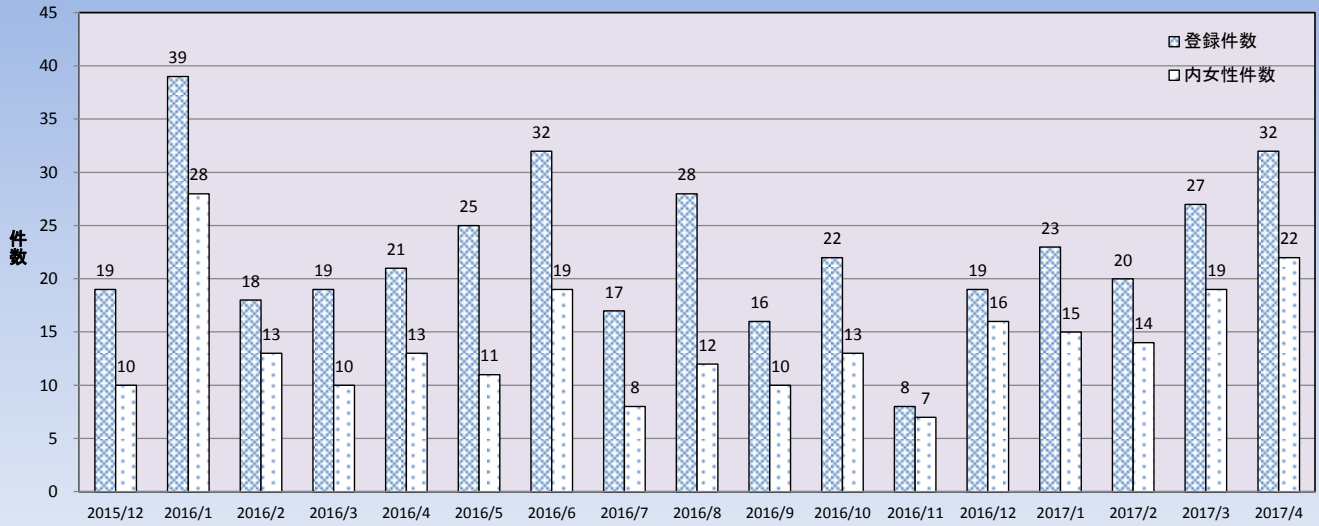

西タク無線モバイルサイト登録状況

	2015年11月以前	2015年12月	2016年1月	2016年2月	2016年3月	2016年4月	2016年5月	2016年6月	2016年7月	2016年8月	2016年9月	2016年10月	2016年11月	2016年12月	2017年1月	2017年2月	2017年3月	2017年4月	合計
登録件数	788	19	39	18	19	21	25	32	17	28	16	22	8	19	23	20	27	32	1173
内女性件数	339	10	28	13	10	13	11	19	8	12	10	13	7	16	15	14	19	22	579
女性比率	43.0	52.6	71.8	72.2	52.6	61.9	44.0	59.4	47.1	42.9	62.5	59.1	87.5	84.2	65.2	70.0	70.4	68.8	49.4

西タク無線モバイルサイト登録 ご利用会社別グラフ

	2015年11月以前	2015年12月	2016年1月	2016年2月	2016年3月	2016年4月	2016年5月	2016年6月	2016年7月	2016年8月	2016年9月	2016年10月	2016年11月	2016年12月	2017年1月	2017年2月	2017年3月	2017年4月	合計
姪浜タクシー	301	15	24	9	10	16	18	19	14	22	10	14	3	13	13	11	16	18	546
弥生タクシー	98	6	5	3	4	3	7	4	1	6	4	5	1	4	3	4	2	6	166
大池タクシー	69	3	4	4	2	3	6	4	1	3	2	3	2	6	2	1	3	2	120
城南タクシー	54	3	4	4	4	1	3	3	2	7	3	5	1	4	5	7	5	3	118
無指定	89	2	7	4	2	4	4	8	2	2	5	3	3	3	6	2	6	7	159