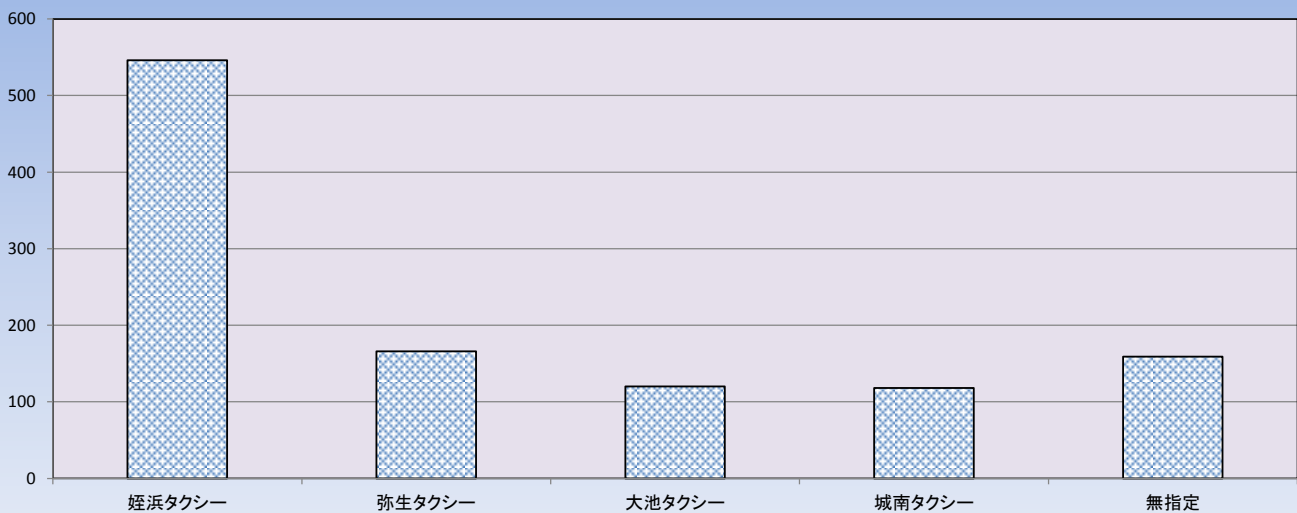

西タク無線モバイルサイト登録状況

	2015年11月以前	2015年12月	2016年1月	2016年2月	2016年3月	2016年4月	2016年5月	2016年6月	2016年7月	2016年8月	2016年9月	2016年10月	2016年11月	2016年12月	2017年1月	2017年2月	2017年3月	2017年4月	合計
登録件数	788	19	39	18	19	21	25	32	17	28	16	22	8	19	23	20	27	32	1173
内女性件数	339	10	28	13	10	13	11	19	8	12	10	13	7	16	15	14	19	22	579
女性比率	43.0	52.6	71.8	72.2	52.6	61.9	44.0	59.4	47.1	42.9	62.5	59.1	87.5	84.2	65.2	70.0	70.4	68.8	49.4

西タク無線モバイルサイト登録 ご利用会社別グラフ

	2015年11月以前	2015年12月	2016年1月	2016年2月	2016年3月	2016年4月	2016年5月	2016年6月	2016年7月	2016年8月	2016年9月	2016年10月	2016年11月	2016年12月	2017年1月	2017年2月	2017年3月	2017年4月	合計
姪浜タクシー	301	15	24	9	10	16	18	19	14	22	10	14	3	13	13	11	16	18	546
弥生タクシー	98	6	5	3	4	3	7	4	1	6	4	5	1	4	3	4	2	6	166
大池タクシー	69	3	4	4	2	3	6	4	1	3	2	3	2	6	2	1	3	2	120
城南タクシー	54	3	4	4	4	1	3	3	2	7	3	5	1	4	5	7	5	3	118
無指定	89	2	7	4	2	4	4	8	2	2	5	3	3	3	6	2	6	7	159