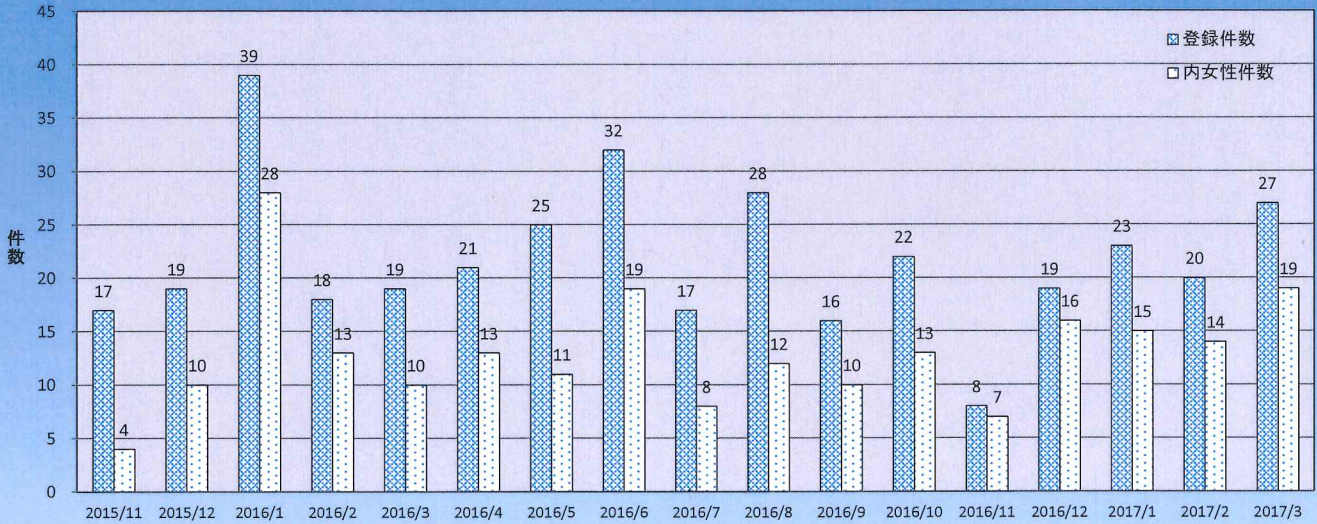

### 西タク無線モバイルサイト登録状況

	2015年10月以前	2015年11月	2015年12月	2016年1月	2016年2月	2016年3月	2016年4月	2016年5月	2016年6月	2016年7月	2016年8月	2016年9月	2016年10月	2016年11月	2016年12月	2017年1月	2017年2月	2017年3月	合計
登録件数	771	17	19	39	18	19	21	25	32	17	28	16	22	8	19	23	20	27	1141
内女性件数	335	4	10	28	13	10	13	11	19	8	12	10	13	7	16	15	14	19	557
女性比率	43.5	23.5	52.6	71.8	72.2	52.6	61.9	44.0	59.4	47.1	42.9	62.5	59.1	87.5	84.2	65.2	70.0	70.4	48.8

### 西タク無線モバイルサイト登録 ご利用会社別グラフ

	2015年10月以前	2015年11月	2015年12月	2016年1月	2016年2月	2016年3月	2016年4月	2016年5月	2016年6月	2016年7月	2016年8月	2016年9月	2016年10月	2016年11月	2016年12月	2017年1月	2017年2月	2017年3月	合計
姪浜タクシー	292	9	15	24	9	10	16	18	19	14	22	10	14	3	13	13	11	16	528
弥生タクシー	98	0	6	5	3	4	3	7	4	1	6	4	5	1	4	3	4	2	160
大池タクシー	64	5	3	4	4	2	3	6	4	1	3	2	3	2	6	2	1	3	118
城南タクシー	53	1	3	4	4	4	1	3	3	2	7	3	5	1	4	5	7	5	115
無指定	87	2	2	7	4	2	4	4	8	2	2	5	3	3	3	6	2	6	152