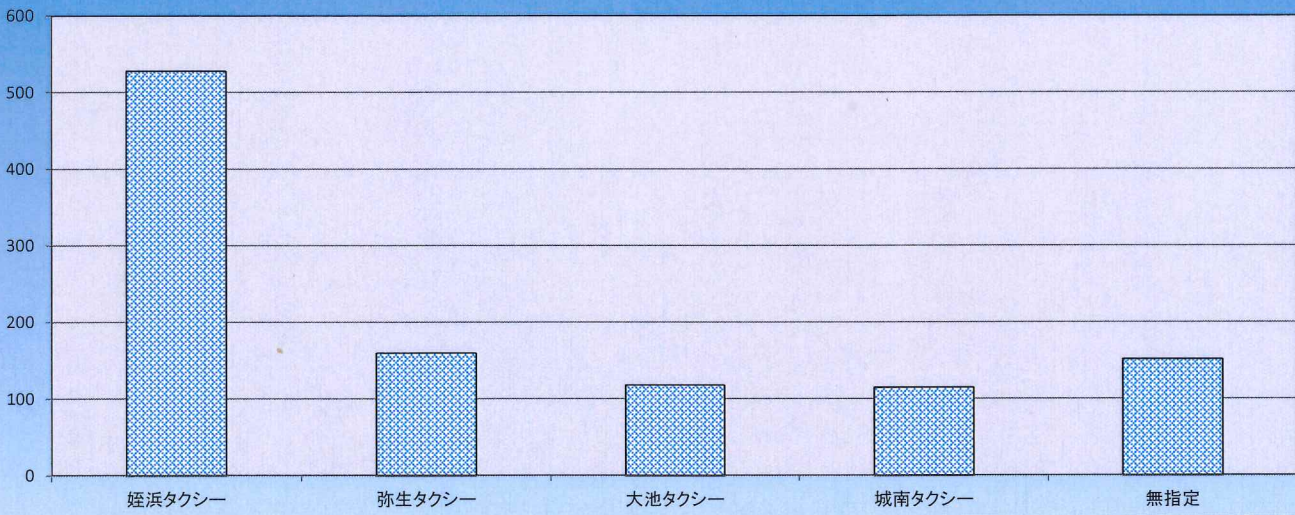

### 西タク無線モバイルサイト登録状況

	2015年10月以前	2015年11月	2015年12月	2016年1月	2016年2月	2016年3月	2016年4月	2016年5月	2016年6月	2016年7月	2016年8月	2016年9月	2016年10月	2016年11月	2016年12月	2017年1月	2017年2月	2017年3月	合計
登録件数	771	17	19	39	18	19	21	25	32	17	28	16	22	8	19	23	20	27	1141
内女性件数	335	4	10	28	13	10	13	11	19	8	12	10	13	7	16	15	14	19	557
女性比率	43.5	23.5	52.6	71.8	72.2	52.6	61.9	44.0	59.4	47.1	42.9	62.5	59.1	87.5	84.2	65.2	70.0	70.4	48.8

### 西タク無線モバイルサイト登録 ご利用会社別グラフ

	2015年10月以前	2015年11月	2015年12月	2016年1月	2016年2月	2016年3月	2016年4月	2016年5月	2016年6月	2016年7月	2016年8月	2016年9月	2016年10月	2016年11月	2016年12月	2017年1月	2017年2月	2017年3月	合計
姪浜タクシー	292	9	15	24	9	10	16	18	19	14	22	10	14	3	13	13	11	16	528
弥生タクシー	98	0	6	5	3	4	3	7	4	1	6	4	5	1	4	3	4	2	160
大池タクシー	64	5	3	4	4	2	3	6	4	1	3	2	3	2	6	2	1	3	118
城南タクシー	53	1	3	4	4	4	1	3	3	2	7	3	5	1	4	5	7	5	115
無指定	87	2	2	7	4	2	4	4	8	2	2	5	3	3	3	6	2	6	152